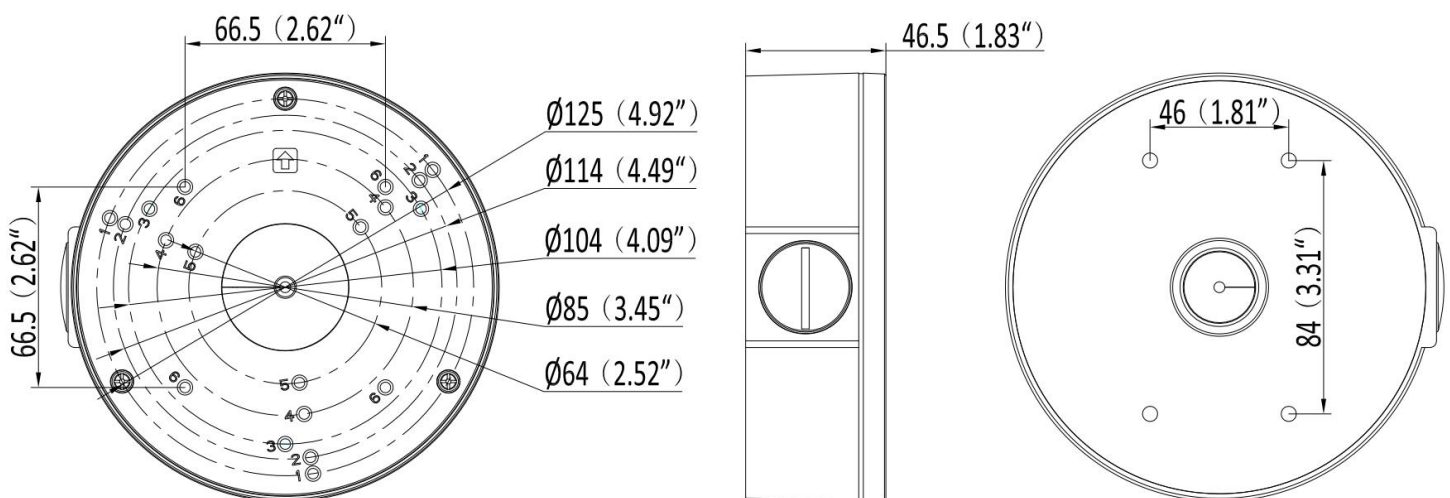

Boîte de Jonction Noir

Caractéristiques	
Couleur	Noir
Matériel	Alliage d'Aluminium
Dimensions	Φ 112.5 × 49.5 mm (Φ 4.43" × 1.95")
Poids	0.85 lb / 385g

Dimensions

* Le design et les spécifications sont sujets à modification sans préavis